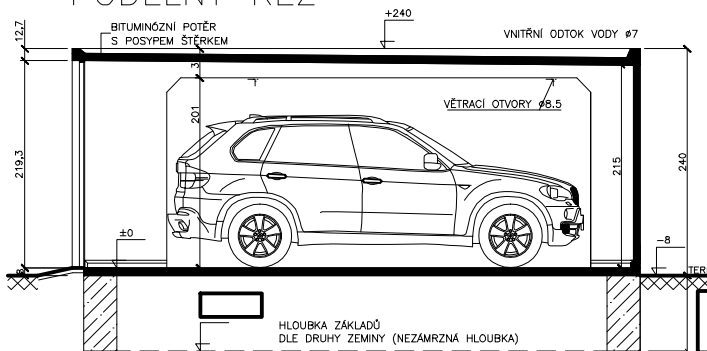

DVOJGARÁŽ

PŮDORYS

ZÁKLADY (základové pásy)

PODÉLNÝ ŘEZ

PŘÍČNÝ ŘEZ

ČELNÍ POHLED

Kreslil:	P.Havel	www.septiky-zumpy.cz
Měřítko:	1:50	Prodejce: Septiky, zumpy, jímky, garáže s.r.o. Palachova 51 412 01 Litoměřice
Datum:	11.2009	
Výkres:	DVOJGARÁŽ	