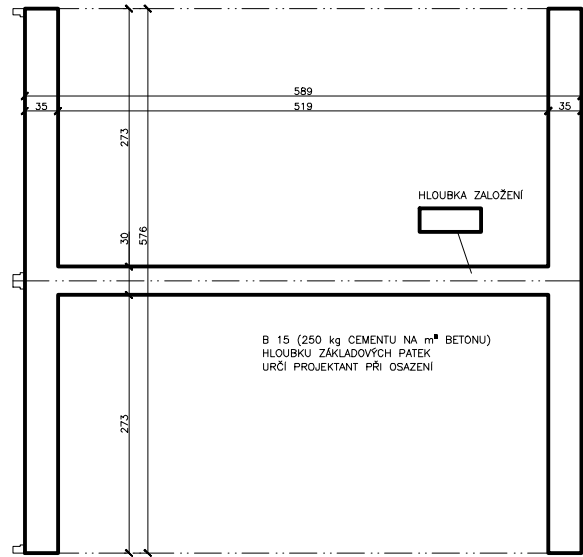

DVOJGARÁŽ

PŮDORYS

ZÁKLADY (základové pásy)

PODÉLNÝ ŘEZ

PŘÍČNÝ ŘEZ

ČELNÍ POHLED

Kreslil:	P.Havel	www.septiky-zumpy.cz
Měřítko:	1:50	Prodejce: Septiky, zumpy, jímky, garáže s.r.o. Palachova 51 412 01 Litoměřice
Datum:	11.2009	
Výkres:	DVOJGARÁŽ	