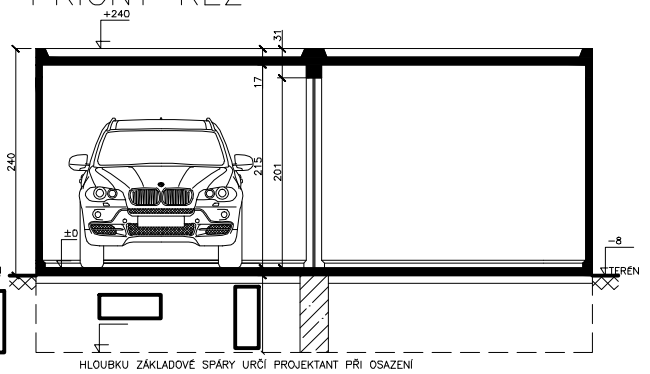

DVOJGARÁŽ

PŮDORYS

ZÁKLADY (základové pásy)

PODÉLNÝ ŘEZ

PŘÍČNÝ ŘEZ

ČELNÍ POHLED

Kreslil:	P.Havel	www.septiky-zumpy.cz
Měřítko:	1:50	Prodejce: Septiky, zumpy, jímky, garáže s.r.o. Palachova 51 412 01 Litoměřice
Datum:	11.2009	
Výkres:	DVOJGARÁŽ	