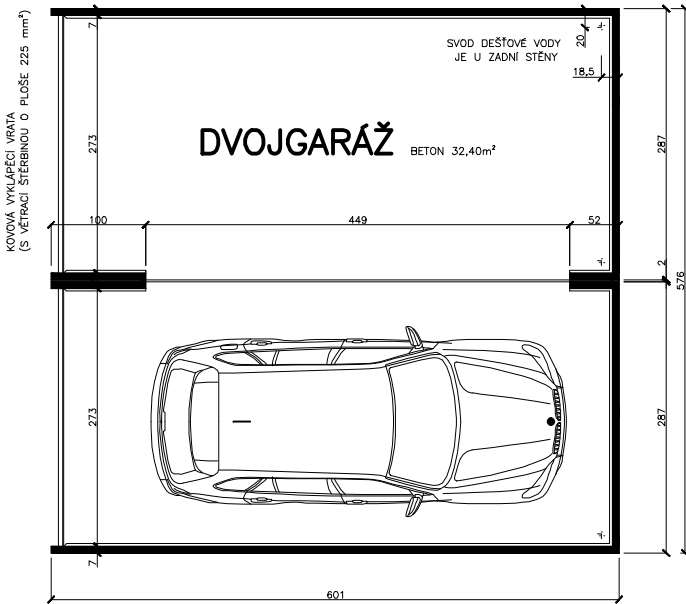

DVOJGARÁŽ

PŮDORYS

ZÁKLADY (základové pásy)

PODÉLNÝ ŘEZ

PŘÍČNÝ ŘEZ

ČELNÍ POHLED

Kreslil:	P.Havel	www.septiky-zumpy.cz
Měřítko:	1:50	Prodejce: Septiky, zumpy, jímky, garáže s.r.o. Palachova 51 412 01 Litoměřice
Datum:	11.2009	
Výkres:	DVOJGARÁŽ	