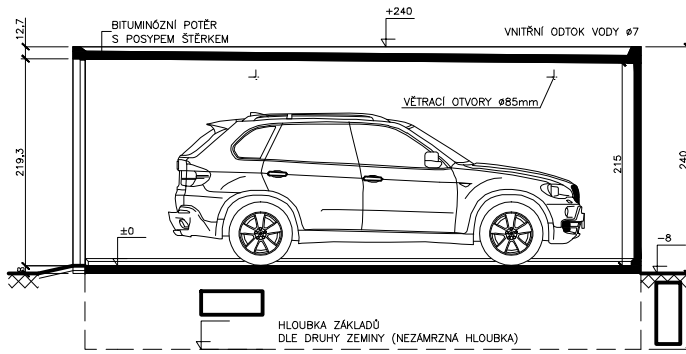

PŮDORYS

ZÁKLADY (patky)

PODÉLNÝ ŘEZ

PŘÍČNÝ ŘEZ

BOČNÍ POHLED

ČELNÍ POHLED

ZADNÍ POHLED

Kreslil:	P.Havel	www.septiky-zumpy.cz
Měřítko:	1:50	Prodejce: Septiky, zumpy, jímký, garáže s.r.o.
Datum:	11.2009	Palachova 51 412 01 Litoměřice
Výkres:	JEDNOGARÁŽ	