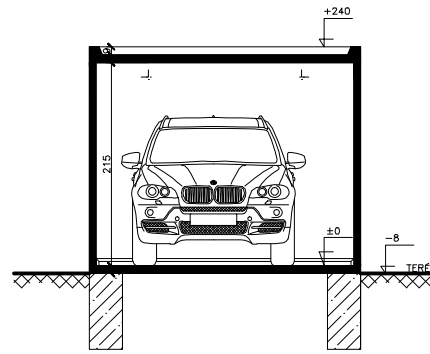

PŮDORYS

ZÁKLADY (patky)

PODÉLNÝ ŘEZ

PŘÍČNÝ ŘEZ

BOČNÍ POHLED

ČELNÍ POHLED

ZADNÍ POHLED

Kreslil:	P.Havel	www.septiky-zumpy.cz
Měřítko:	1:50	Prodejce: Septiky, zumpy, jímký, garáže s.r.o.
Datum:	11.2009	Palachova 51 412 01 Litoměřice
Výkres:	JEDNOGARÁŽ	