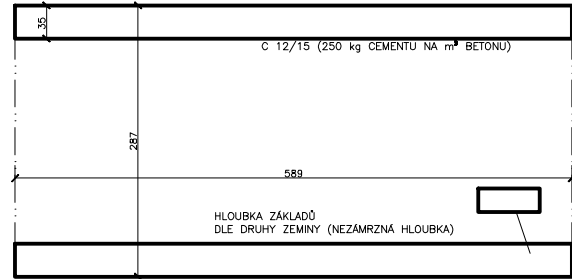

PŮDORYS

ZÁKLADY (patky)

PODÉLNÝ ŘEZ

PŘÍČNÝ ŘEZ

BOČNÍ POHLED

ČELNÍ POHLED

ZADNÍ POHLED

Kreslil:	P.Havel	www.septiky-zumpy.cz
Měřítko:	1:50	Prodejce: Septiky, zumpy, jímký, garáže s.r.o.
Datum:	11.2009	Palachova 51 412 01 Litoměřice
Výkres:	JEDNOGARÁŽ	