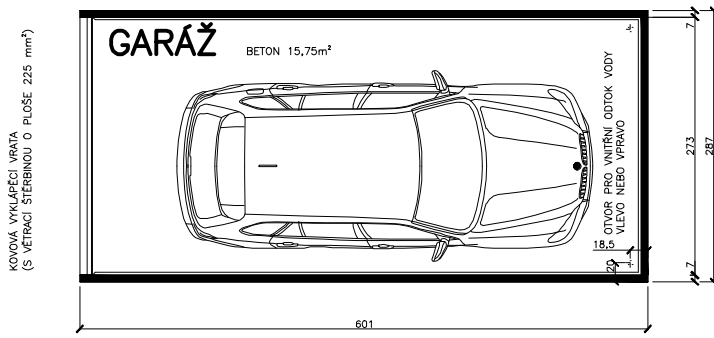

PŮDORYS

ZÁKLADY (patky)

PODÉLNÝ ŘEZ

PŘÍČNÝ ŘEZ

BOČNÍ POHLED

ČELNÍ POHLED

ZADNÍ POHLED

Kreslil:	P.Havel	www.septiky-zumpy.cz
Měřítko:	1:50	Prodejce: Septiky, zumpy, jímký, garáže s.r.o.
Datum:	11.2009	Palachova 51 412 01 Litoměřice
Výkres:	JEDNOGARÁŽ	