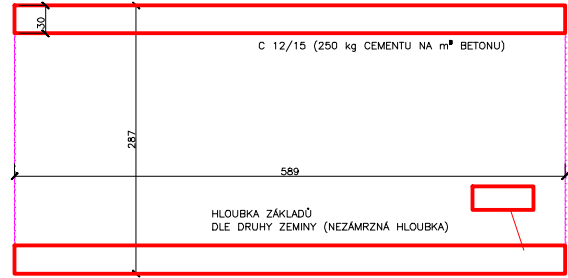

JEDNOGARÁŽ

PŮDORYS

ZÁKLADY (základové pasy)

PODÉLNÝ ŘEZ

PŘÍČNÝ ŘEZ

BOČNÍ POHLED

ČELNÍ POHLED

ZADNÍ POHLED

Kreslil	Ing. Havel Petr	www.septiky-zumpy.cz
Měřítko:	1:75	Prodejce: Septiky, žumpy, jímky, garáže s.r.o. Palachova 51 412 01 Litoměřice
Datum:	61.2012	
Výkres:	JEDNOGARÁŽ – PASY	