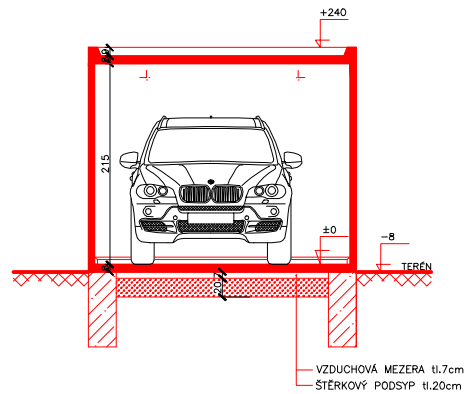

JEDNOGARÁŽ

PŮDORYS

ZÁKLADY (základové pasy)

PODÉLNÝ ŘEZ

PŘÍČNÝ ŘEZ

BOČNÍ POHLED

ČELNÍ POHLED

ZADNÍ POHLED

Kreslil	Ing. Havel Petr	www.septiky-zumpy.cz
Měřítko:	1:75	Prodejce: Septiky, žumpy, jímky, garáže s.r.o. Palachova 51 412 01 Litoměřice
Datum:	61.2012	
Výkres:	JEDNOGARÁŽ – PASY	