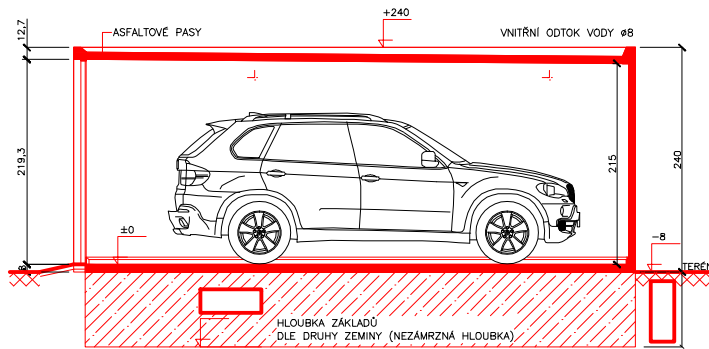

JEDNOGARÁŽ

PŮDORYS

ZÁKLADY (základové pasy)

PODÉLNÝ ŘEZ

PŘÍČNÝ ŘEZ

BOČNÍ POHLED

ČELNÍ POHLED

ZADNÍ POHLED

Kreslil	Ing. Havel Petr	www.septiky-zumpy.cz
Měřítko:	1:75	Prodejce: Septiky, žumpy, jímky, garáže s.r.o. Palachova 51 412 01 Litoměřice
Datum:	61.2012	
Výkres:	JEDNOGARÁŽ – PASY	